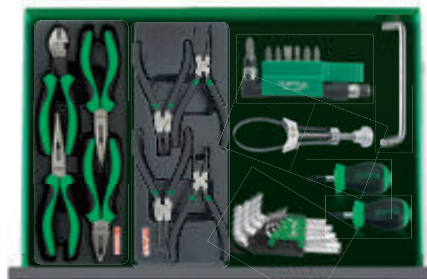

4ª GAVETA

GBAT0402

GBAT0401

**OS SEUS MELHORES
PARCEIROS DE
TRABALHO**

TOPTUL®